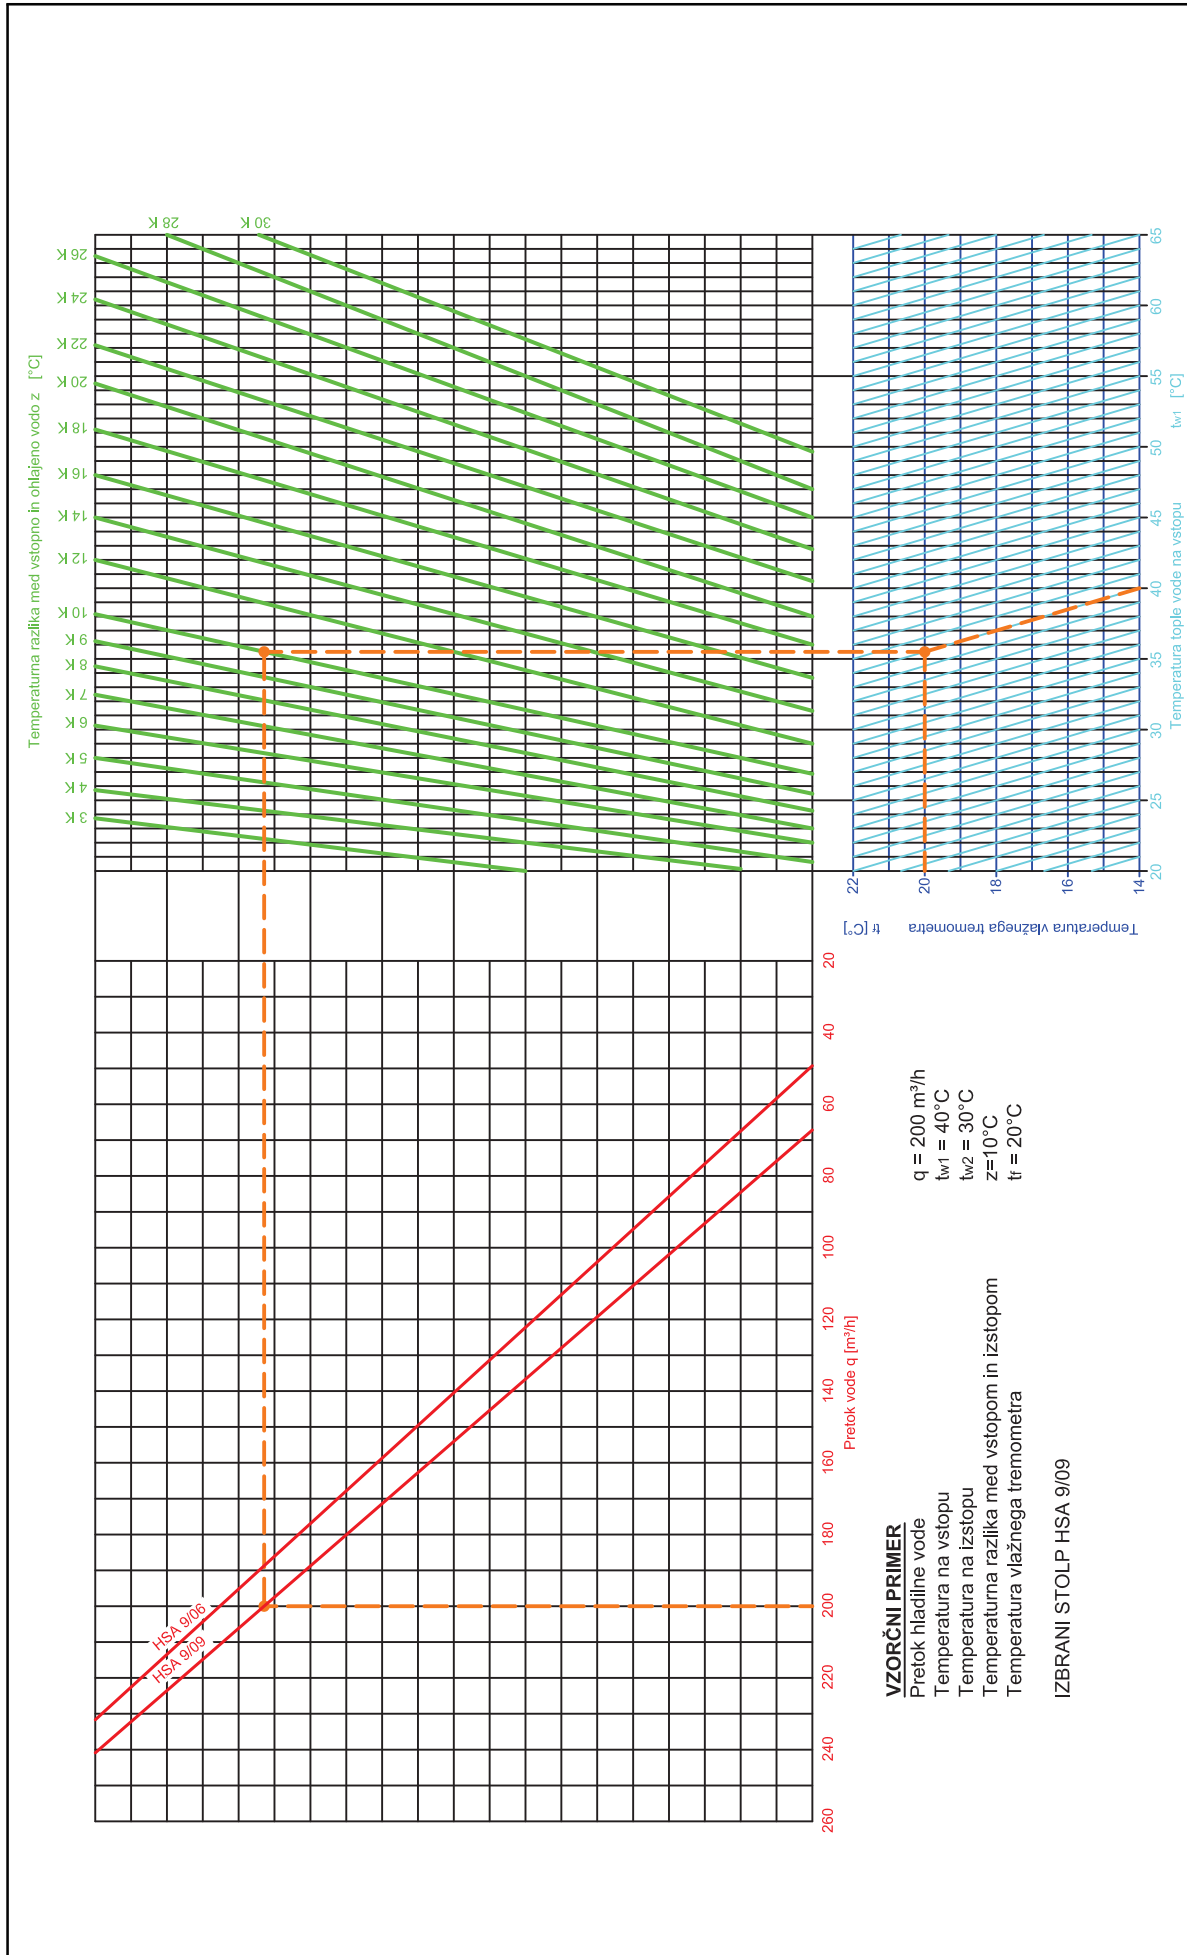

02-0020-002-0514-SI Pridržujemo si pravice do tehničnih sprememb!

Hladiilni stolp
HSA 9

Diagram za izbiro tipa in velikosti hladilnega stolpa tipa HSA

ESOT - Invest d.o.o.
Kersnikova ulica 19
3000 Celje