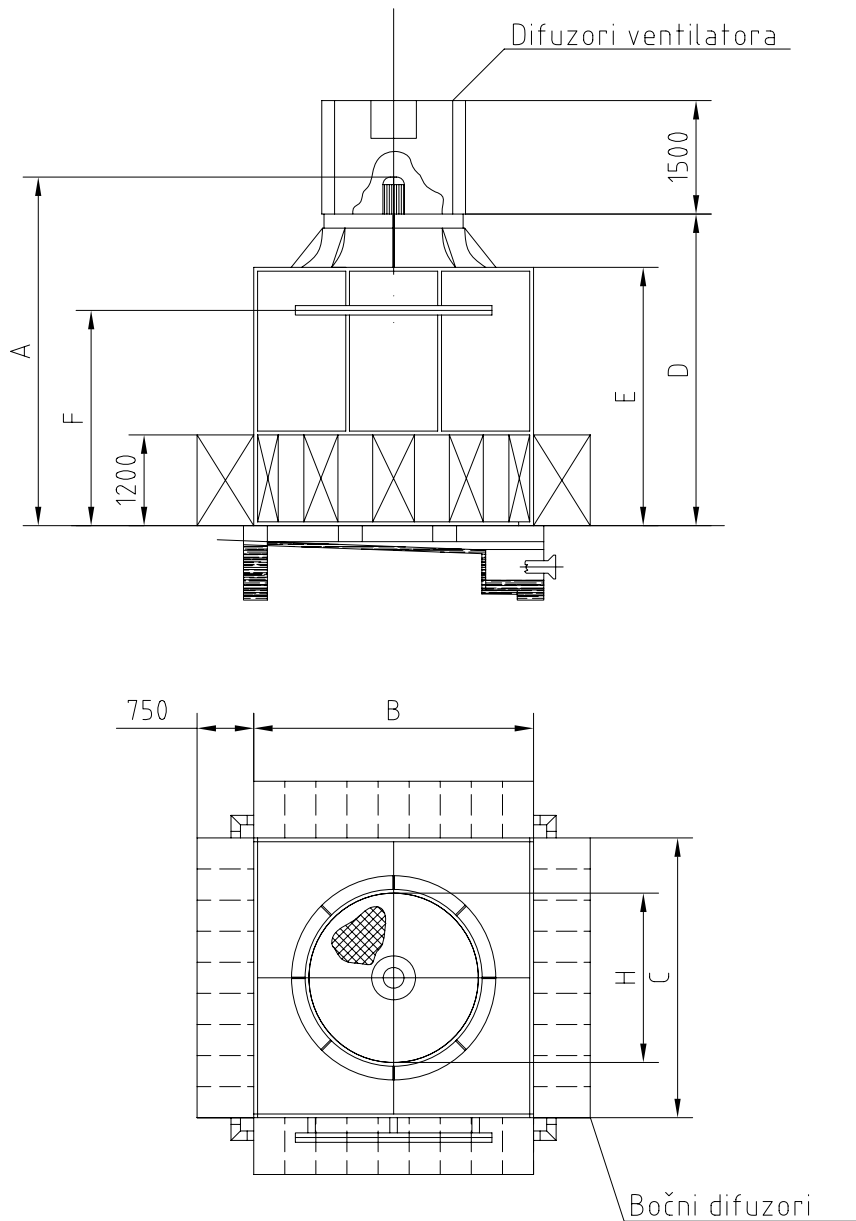

OPREMA ZA RASHLADNE SISTEME

Mjerni crtež RASHLADNI TORANJ HSB 28

S ulaznim i izlaznim prigušivačem buke

Tip HSB	Masa u kg		A	B	C	D	E	F	G	H	J	K
	U radu	Neto	mm	mm	mm	mm	mm	mm	mm	mm	mm	mm
28/03/06/09	9200	6800	5150	4900	6100	4322	3416	2848	3410	3550	300	-