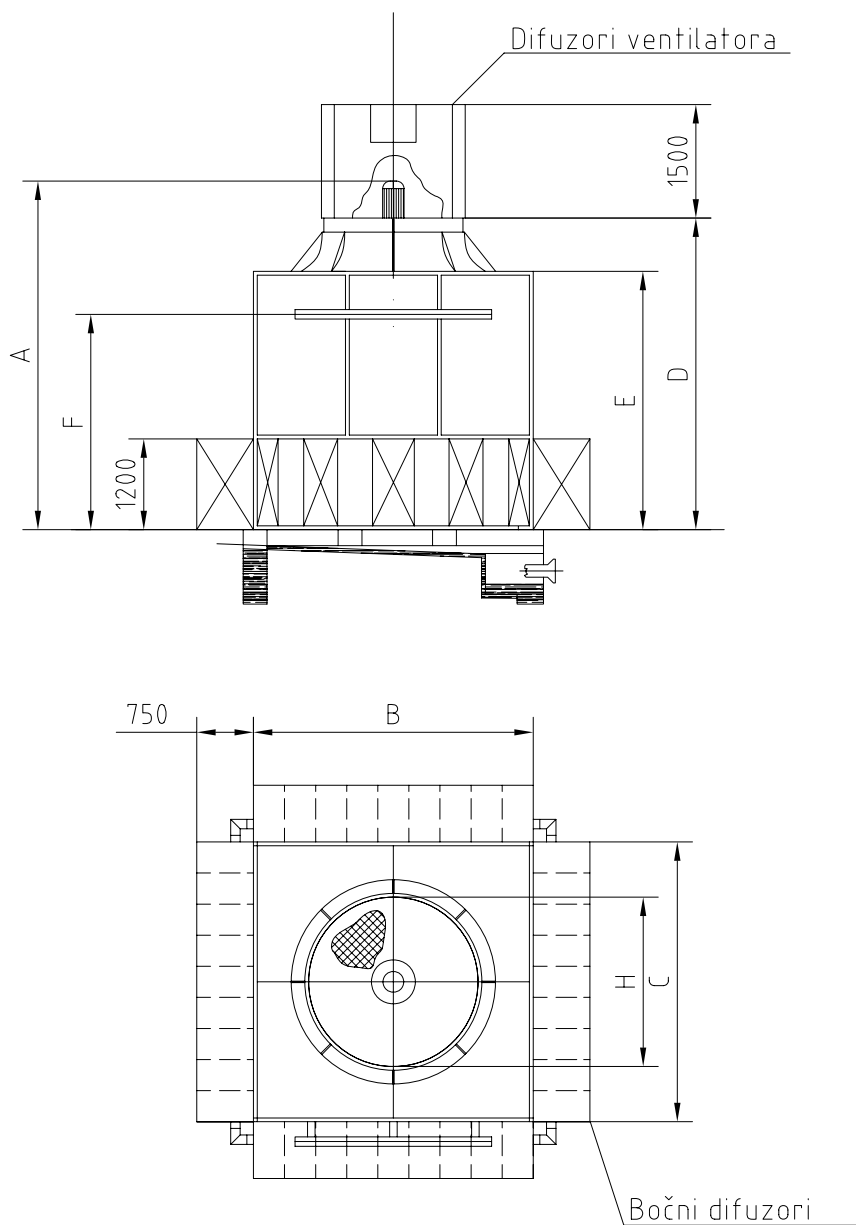

Mjerni crtež RASHLADNI TORANJ HSB 36

S ulaznim i izlaznim prigušivačem buke

02-2050-002-0311-HR Pridržavamo pravo tehničkih promjena!

Tip HSB	Masa u kg		A	B	C	D	E	F	G	H	J	K
	U radu	Neto	mm	mm	mm	mm	mm	mm	mm	mm	mm	mm
36/06/09	11500	8600	5100	6150	6150	4266	3416	2848	3421	4000	300	625